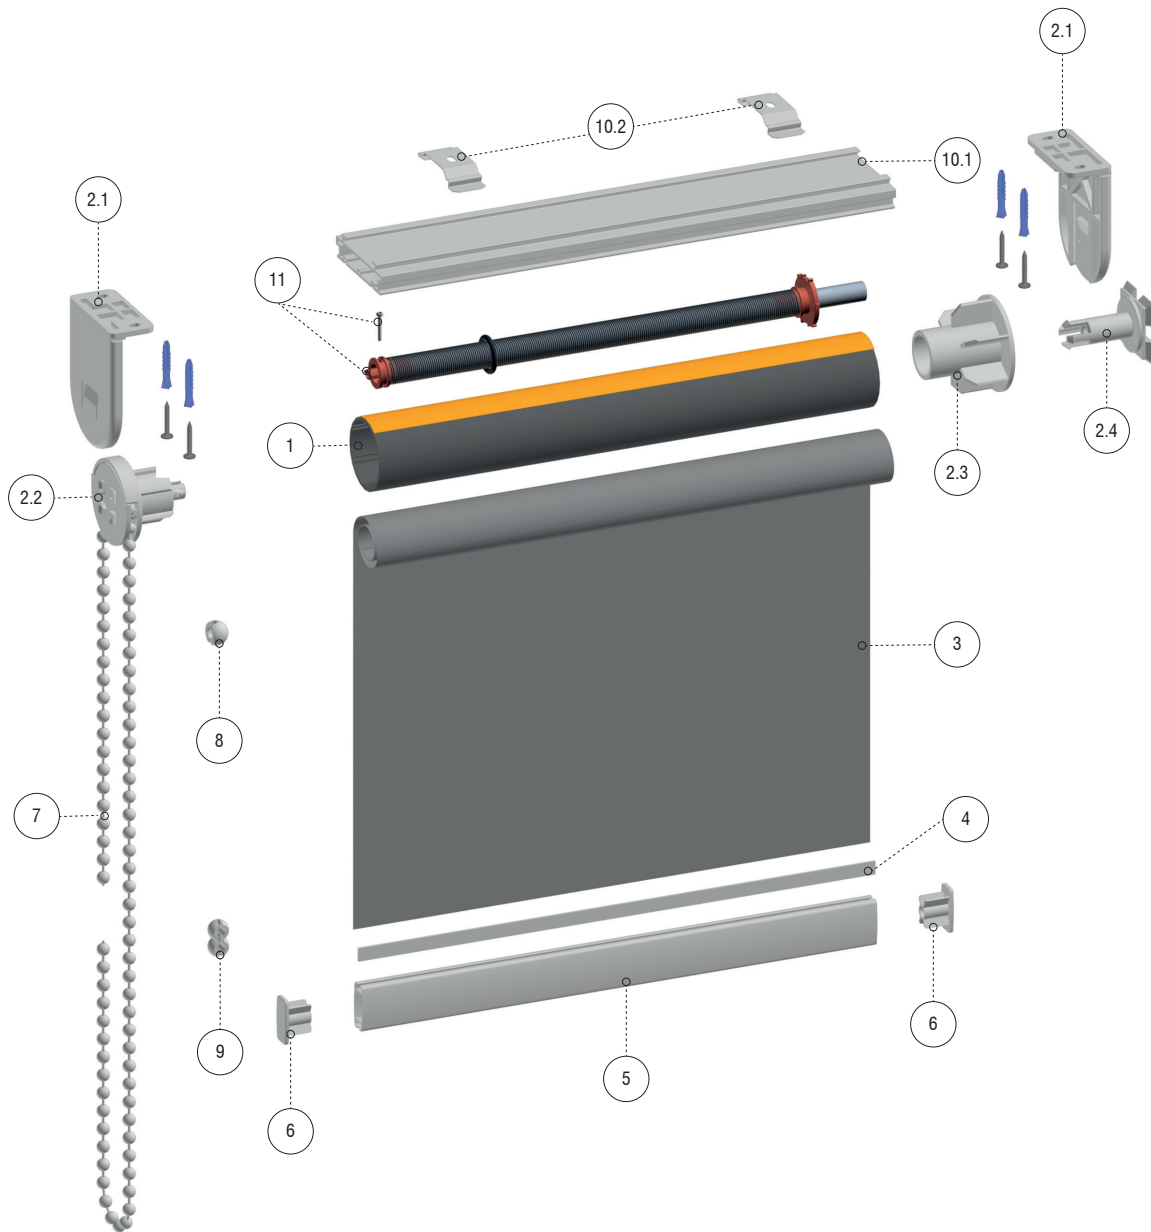

3D СХЕМА ЛЮКС 42 ММ

1. Труба алюминиевая 42 мм со скотчем.
2. Механизм 42 мм.
 - 2.1 Кронштейн универсальный 42 мм (саморезы, дюбеля комплектуются только при заказе готового изделия)
 - 2.2 Редукция цепочная 42 мм.
 - 2.3 Адаптер трубы 42 мм.
 - 2.4 Вставка 42 мм.
3. Ткань рулонная.
4. Пластиковая полоса-фиксатор клейкая 7 мм.
5. Нижняя планка алюминиевая, люкс.
6. Заглушка на нижний отвес люкс.
7. Цепь управления сплошная.
8. Ограничитель цепи управления большой.
9. Соединитель цепи управления большой.
10. Карниз 42 мм*:
 - 10.1 В-52 Профиль монтажный ЛЮКС 42 мм.
 - 10.2 В-52 Кронштейн потолочный для монтажного профиля. (саморезы, дюбеля комплектуются только при заказе готового изделия)
11. Пружина для трубы 42 мм, 410 мм левая*.